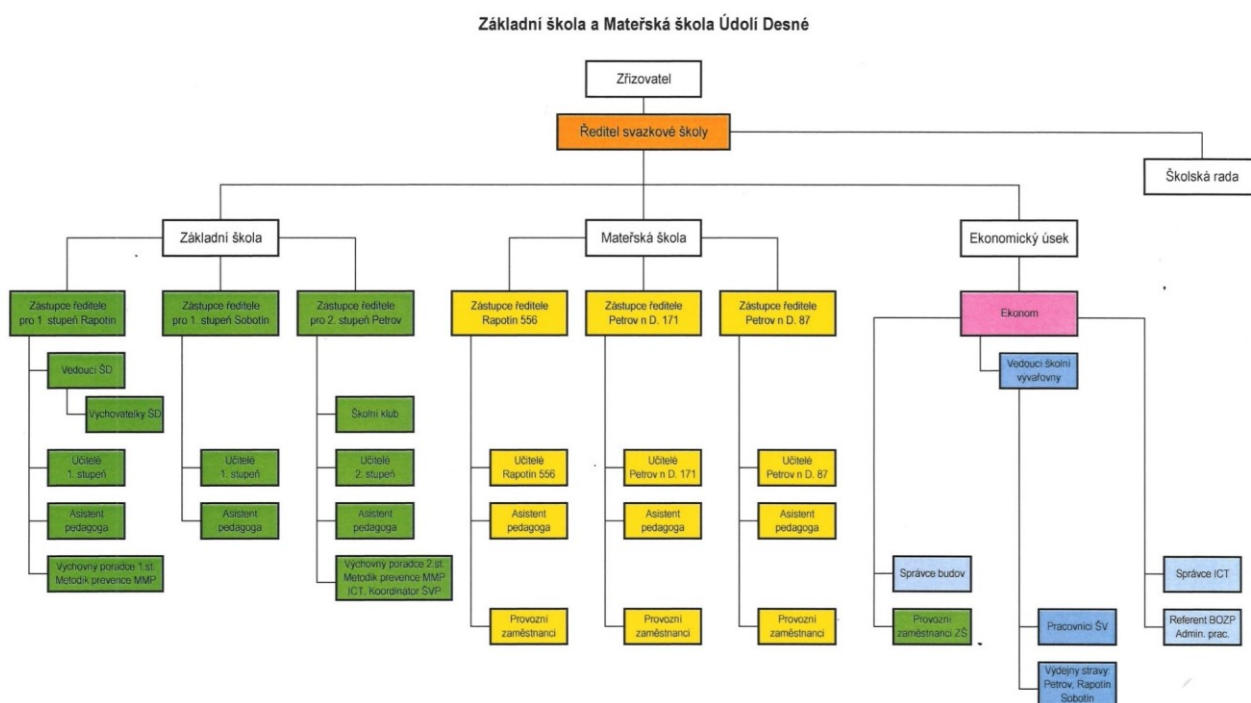

Základní škola a Mateřská škola Údolí Desné

Dodatek č. 1 - č.j. 593/2023 ke školnímu vzdělávacímu programu – č.j. 660/2022 MŠZSUD

1. Odloučená pracoviště MŠ

MŠ Petrov nad Desnou 171, MŠ Petrov nad Desnou 87, MŠ Rapotín 556

Od 1.7. 2023 byly učitelky pověřené řízením odloučených pracovišť jmenovány p. ředitelem zástupci pro mateřské školy. Od 1.7. 2023 došlo ke změně vedení odloučeného pracoviště MŠ Petrov 171- jmenována byla p. učitelka Pavla Navaříková.

2. Obecná charakteristika školy

Nové organizační schéma Základní školy a Mateřské školy Údolí Desné.

Dodatek č. 1 k ŠVP byl schválen na pedagogické radě dne: 31. 8. 2023.

V Rapotíně: 1. 9. 2023

Mgr. Martin Gronych, ředitel školy