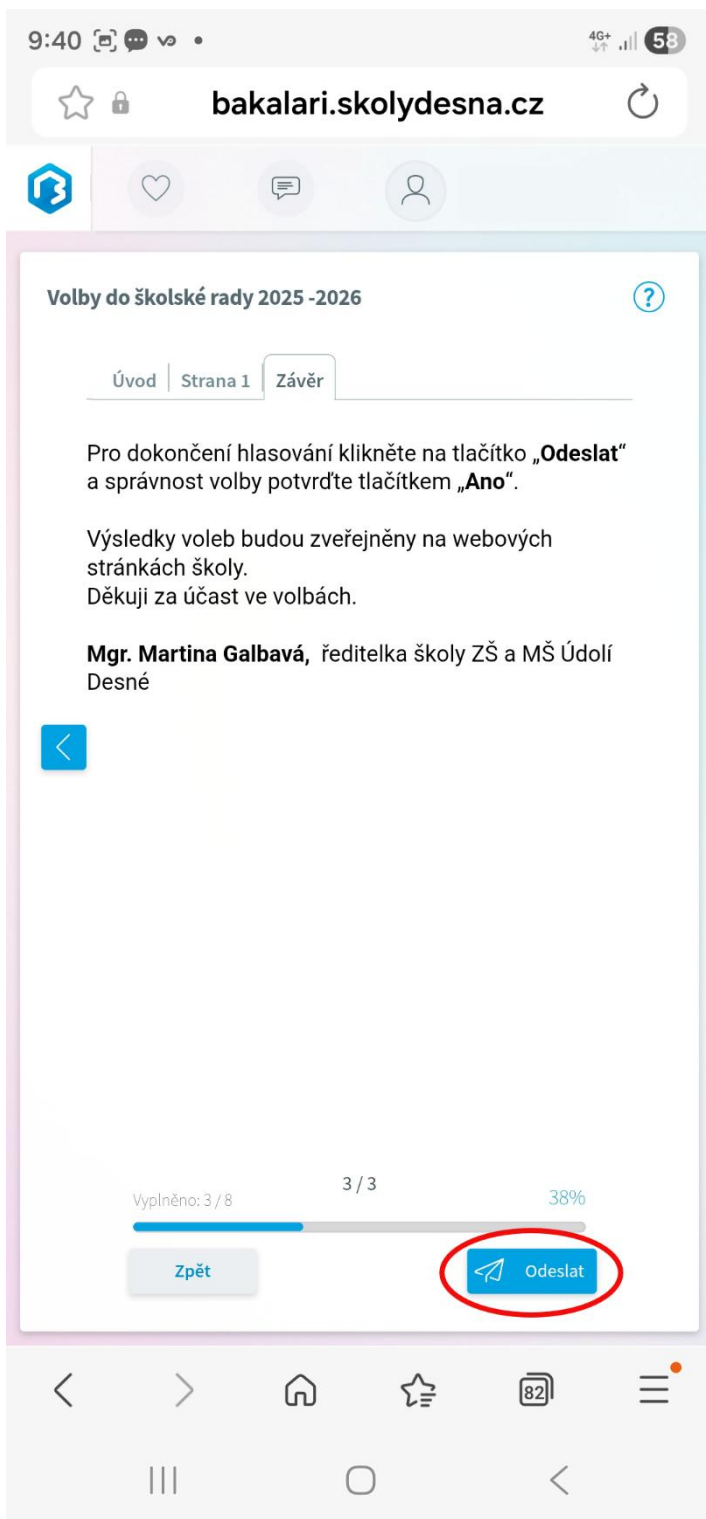

The screenshot shows a mobile application interface for voting in school council elections. The browser address bar displays "bakalari.skolydesna.cz". The page title is "Volby do školské rady 2025 -2026". There are three tabs: "Úvod", "Strana 1", and "Závěr". The main content area lists five candidates, each with a "Hlasuji" button and a checkbox. The checkbox for "3. Kandidát č.3" is checked and circled in red. At the bottom, there is a progress bar showing "Vyplněno: 3 / 8" and "2 / 3" with a "38%" completion rate. There are "Zpět" and "Odeslat" buttons.

9:39 4G+ 58

☆ bakalari.skolydesna.cz ↻

🏠 ❤️ 💬 👤

Volby do školské rady 2025 -2026 ?

Úvod Strana 1 Závěr

1. Kandidát č.1 ✓ Hlasuji

2. Kandidát č.2 ☐ Hlasuji

3. Kandidát č.3 Hlasuji

4. Kandidát č.4 ☐ Hlasuji

5. Kandidát č.5 ☐ Hlasuji

Vyplněno: 3 / 8 2 / 3 38%

Zpět Odeslat

< > 🏠 ☆ 📅 ☰

||| ○ <

6. Pro odeslání volebních hlasů stiskněte tlačítko „Odeslat“

7. Stiskněte tlačítko „**Ano**“ pro potvrzení odeslání a ukončení volební ankety. V případě, že systém neupozorní na žádnou chybu, byla vaše volba zaznamenána.

8. V případě že zvolíte více než 2 kandidáty, budete na to upozorněni informací „Uložení se nezdařilo“. Informaci zavřete křížkem a **vraťte se zpět na volbu kandidátů a zvolte pouze 2 kandidáty.**

9. Úspěšně dokončené volby jsou označeny fajfkou. Lze zkontrolovat stisknutím symbolu třech teček v pravé části ankety. Anketa bude viditelná v uzavřených anketách.