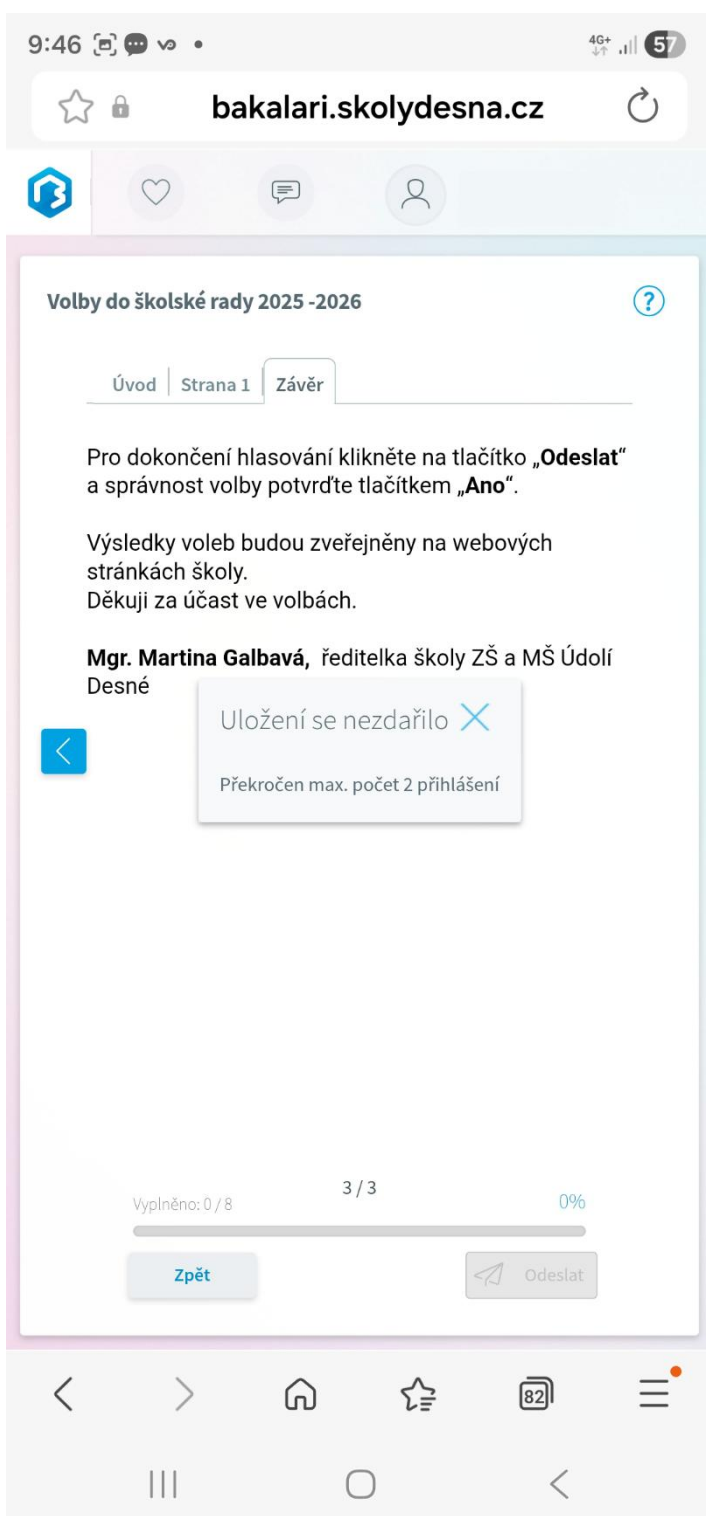

The screenshot shows a mobile application interface for voting in school council elections. The browser address bar displays "bakalari.skolydesna.cz". The page title is "Volby do školské rady 2025 -2026". There are three tabs: "Úvod", "Strana 1", and "Závěr". The main content area lists five candidates, each with a "Hlasuji" button and a checkbox. The checkbox for "3. Kandidát č.3" is checked and circled in red. At the bottom, there is a progress bar showing "Vyplněno: 3 / 8" and "2 / 3" with a "38%" completion rate. There are "Zpět" and "Odeslat" buttons.

9:39 4G+ 58

☆ bakalari.skolydesna.cz ↻

🏠 ❤️ 💬 👤

Volby do školské rady 2025 -2026 ?

Úvod Strana 1 Závěr

1. Kandidát č.1 ✓ Hlasuji

2. Kandidát č.2 ☐ Hlasuji

3. Kandidát č.3 Hlasuji

4. Kandidát č.4 ☐ Hlasuji

5. Kandidát č.5 ☐ Hlasuji

Vyplněno: 3 / 8 2 / 3 38%

Zpět Odeslat

< > 🏠 ☆ 📅 ☰

||| ○ <

6. Pro odeslání volebních hlasů stiskněte tlačítko „Odeslat“

7. Stiskněte tlačítko „**Ano**“ pro potvrzení odeslání a ukončení volební ankety. V případě, že systém neupozorní na žádnou chybu, byla vaše volba zaznamenána.

8. V případě že zvolíte více než 2 kandidáty, budete na to upozorněni informací „Uložení se nezdařilo“. Informaci zavřete křížkem a **vraťte se zpět na volbu kandidátů a zvolte pouze 2 kandidáty.**

9. Úspěšně dokončené volby jsou označeny fajfkou. Lze zkontrolovat stisknutím symbolu třech teček v pravé části ankety. Anketa bude viditelná v uzavřených anketách.