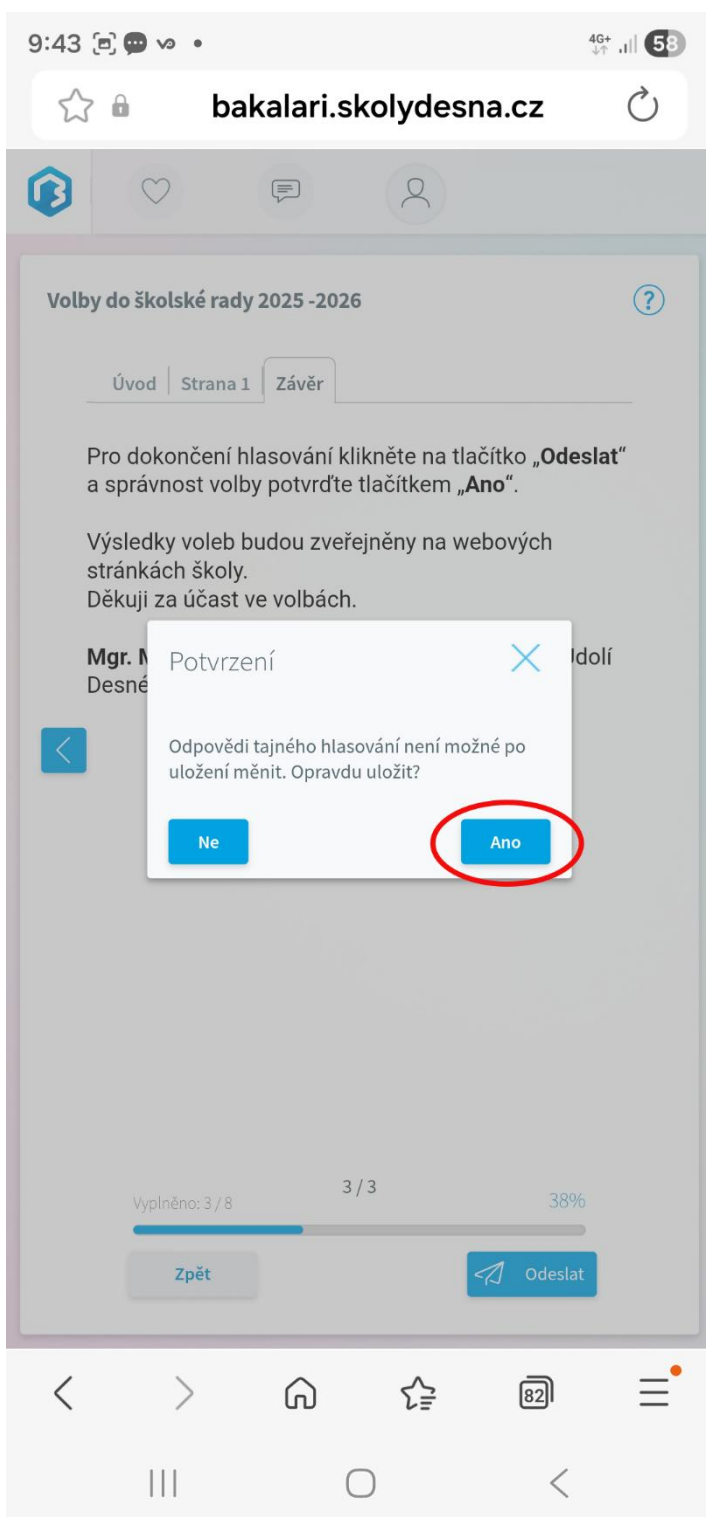

The screenshot shows a mobile application interface for voting in school council elections. The browser address bar displays "bakalari.skolydesna.cz". The page title is "Volby do školské rady 2025 -2026". There are three tabs: "Úvod", "Strana 1", and "Závěr". The main content area lists five candidates, each with a "Hlasuji" button and a checkbox. The checkbox for "3. Kandidát č.3" is checked and circled in red. At the bottom, there is a progress bar showing "Vyplněno: 3 / 8" and "2 / 3" with a "38%" completion rate. There are "Zpět" and "Odeslat" buttons.

9:39 4G+ 58

☆ bakalari.skolydesna.cz ↻

🏠 ❤️ 💬 👤

Volby do školské rady 2025 -2026 ?

Úvod Strana 1 Závěr

1. Kandidát č.1 ✓ Hlasuji

2. Kandidát č.2 ☐ Hlasuji

3. Kandidát č.3 Hlasuji

4. Kandidát č.4 ☐ Hlasuji

5. Kandidát č.5 ☐ Hlasuji

Vyplněno: 3 / 8 2 / 3 38%

Zpět Odeslat

< > 🏠 ☆ 📅 ☰

||| ○ <

6. Pro odeslání volebních hlasů stiskněte tlačítko „Odeslat“

7. Stiskněte tlačítko „**Ano**“ pro potvrzení odeslání a ukončení volební ankety. V případě, že systém neupozorní na žádnou chybu, byla vaše volba zaznamenána.

8. V případě že zvolíte více než 2 kandidáty, budete na to upozorněni informací „Uložení se nezdařilo“. Informaci zavřete křížkem a **vraťte se zpět na volbu kandidátů a zvolte pouze 2 kandidáty.**

9. Úspěšně dokončené volby jsou označeny fajfkou. Lze zkontrolovat stisknutím symbolu třech teček v pravé části ankety. Anketa bude viditelná v uzavřených anketách.